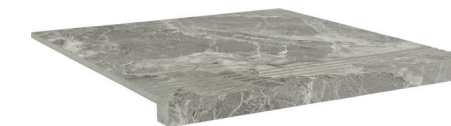

pavimento · porcelánico

63x63
collection 6505

6505 Marengo Rect. Pulido · 63x63 B114

Rosetón 6505 Marengo · 63x63 P216

Ampliación rosetón 6505 Marengo · 63x63 P209

Cenefa 6505 Marengo · 31,4x63 P186

Taco 6505 Marengo · 31,4x31,4 P164

Peldaño Vuelta 6505 Marengo · 63x63 * P196

Peldaño Angular 6505 Marengo · 63x63 * P205

Rodapié 6500 Marengo · 7,8x63 ** P069

* Disponible en todos los colores.
** Sólo se venden en cajas completas.

Modelo / Formato Model / Format	Piezas / Caja Tiles / Box	m ² / Caja sqm / Box	Kg / Caja Kg / Box	Piezas / Palet Tiles / Pallet	m ² / Palet sqm / Pallet	Cajas / Palet Boxes / Pallet	Kg / Palet Kg / Pallet
63x63	3	1,19	30,09	-	57,12	48	1.444
Rosetón 63x63	2	-	20,06	-	-	-	-
Ampliación Rosetón 63x63	2	-	20,06	-	-	-	-
Cenefa 31,4x63	4	-	20,06	-	-	-	-
Taco 31,4x31,4	8	-	20,06	-	-	-	-
Rodapié 7,8x63	13	-	15,25	-	-	-	-
Zanquin 7,8x63	-	-	-	-	-	-	-
Peldaño	1	-	10,03	-	-	-	-