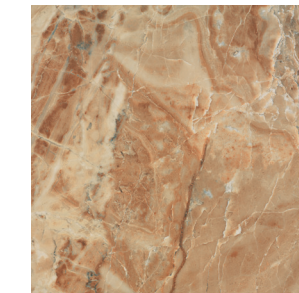

Neo
STONE
PORCELANITE^{DOS}

pavimento · porcelánico

63x63
collection 6505

6505 Nuez Rect. Pulido · 63x63 B105

6505 Beige Rect. Pulido · 63x63 B111

Rosetón 6505 Nuez · 63x63 P216

Ampliación rosetón 6505 Nuez · 63x63 P209

Rosetón 6505 Beige · 63x63 P216

Ampliación rosetón 6505 Beige · 63x63 P209

Cenefa 6505 Nuez · 31,4x63 P186

Taco 6505 Nuez · 31,4x31,4 P164

Cenefa 6505 Beige · 31,4x63 P186

Taco 6505 Beige · 31,4x31,4 P164

Peldaño Vuelta 6505 Nuez · 63x63 * P196